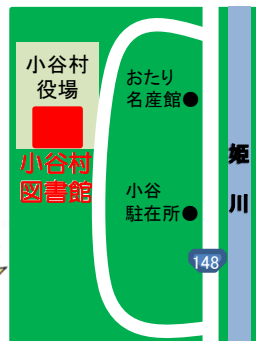

小谷村図書館

住所 小谷村大字中小谷丙131
電話 0261-82-2587

●開館時間
9時～18時
(土日祝は10時～
17時まで)

●休館日
毎週月曜日
年末年始

※休館日以外に蔵書点検等で休館する場合がありますので、事前にお問い合わせください。