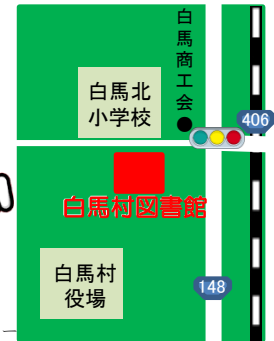

## 白馬村図書館

住所 白馬村北城7025  
電話 0261-72-5200

●開館時間  
9時～18時

●休館日  
毎週月曜日  
毎月最終金曜日  
祝日  
年末年始

白馬村キャラクター  
ヴィクトワール・シュヴァールブラン・村男III世