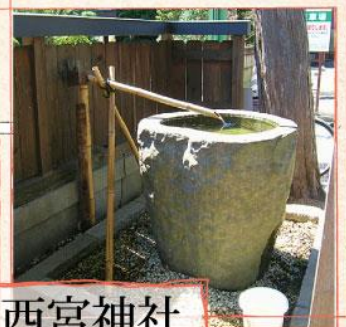

# まちなか水巡りマップ

にゃくいちおうじ  
若一王子神社

三王稲荷神社

かまど  
竈神社

創舎わちがい前

大黒天

塩入家具前

いーずら大町特産館前

西宮神社

交番前水場

おとこみず **男清水** 硬度 15      おんなみず **女清水** 硬度 13  
 アルプス上白沢の湧水      里山・居谷里の湧水

駅前本通りを境に、西側は男清水・東側は女清水の水場が点在しています。

二つの水を巡ってのまちなか散歩はいかが？