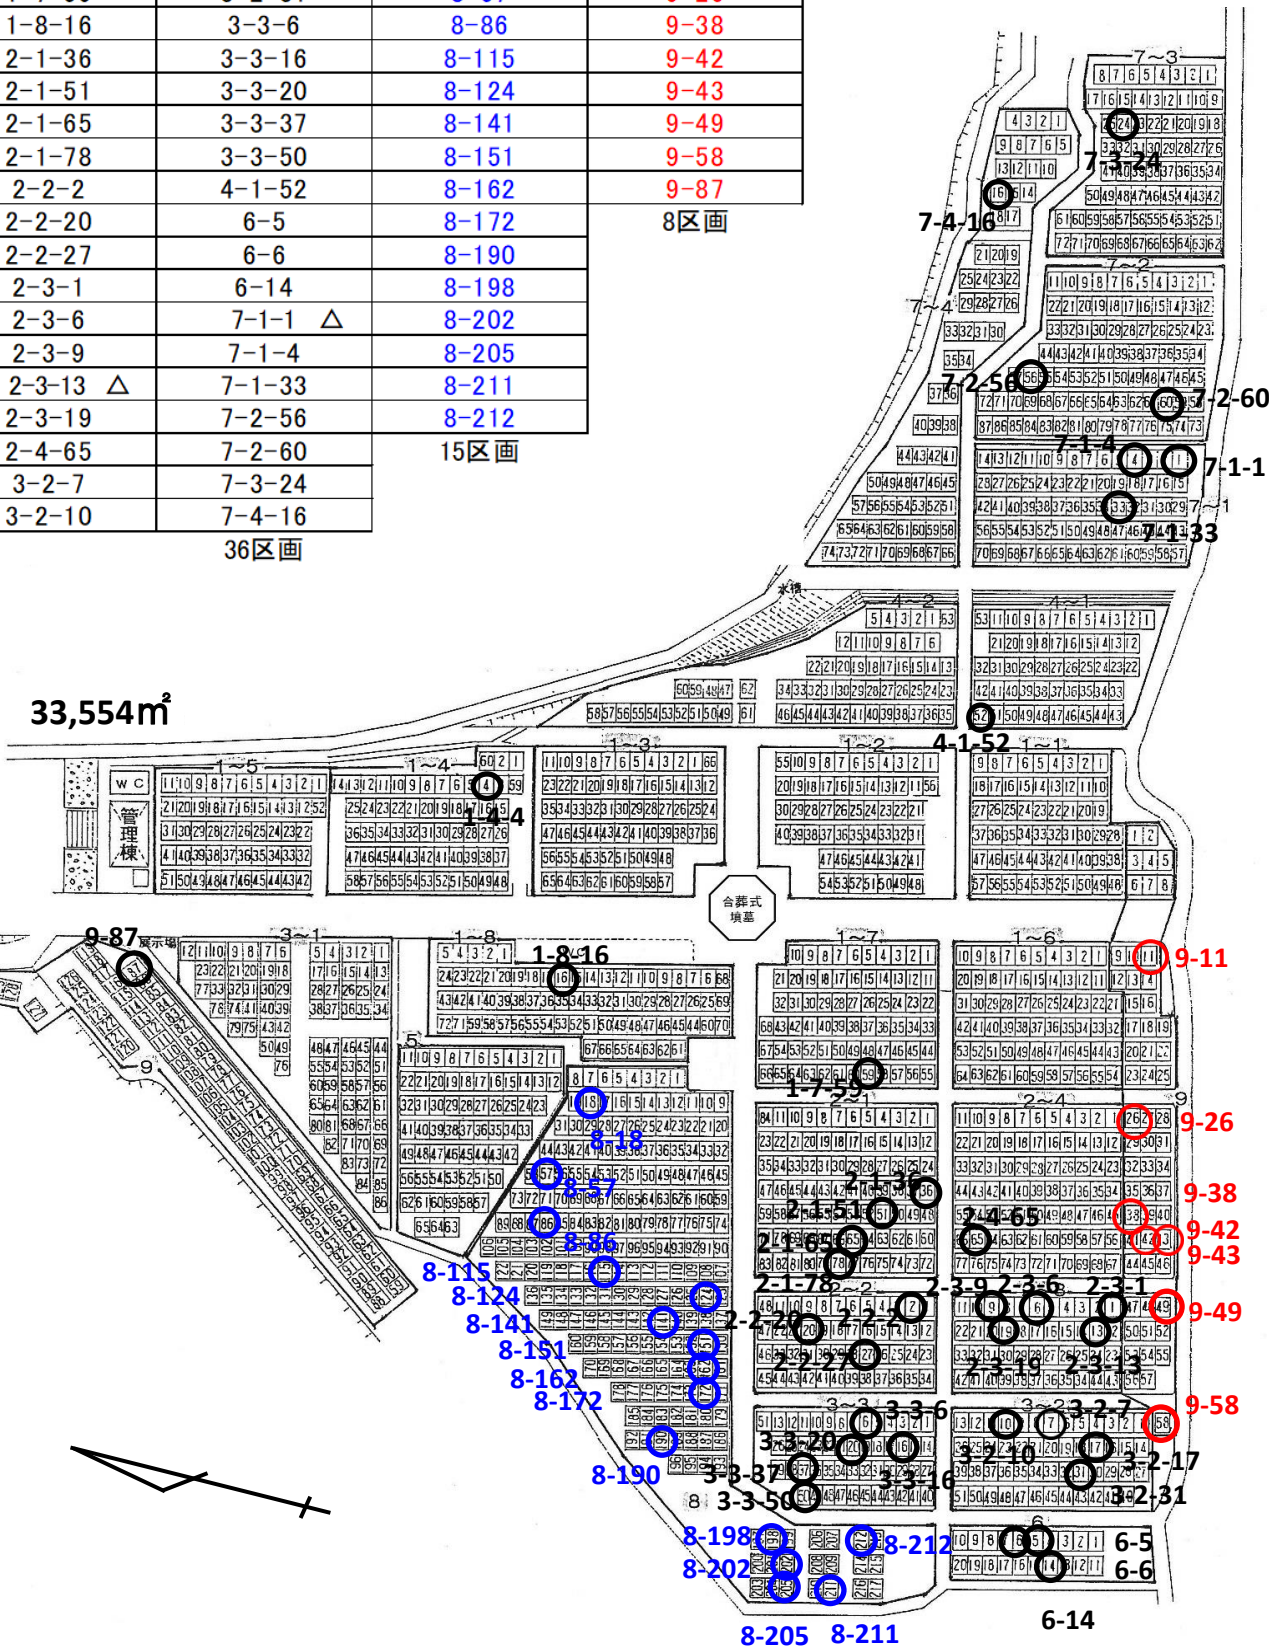

大町市 霊園

令和2年6月1日現在

空き区画聖地番号 (面積: 6㎡)		
15万円	27万円	30万円
1-4-4	3-2-17	8-18
1-7-59	3-2-31	8-57
1-8-16	3-3-6	8-86
2-1-36	3-3-16	8-115
2-1-51	3-3-20	8-124
2-1-65	3-3-37	8-141
2-1-78	3-3-50	8-151
2-2-2	4-1-52	8-162
2-2-20	6-5	8-172
2-2-27	6-6	8-190
2-3-1	6-14	8-198
2-3-6	7-1-1 △	8-202
2-3-9	7-1-4	8-205
2-3-13 △	7-1-33	8-211
2-3-19	7-2-56	8-212
2-4-65	7-2-60	15区画
3-2-7	7-3-24	
3-2-10	7-4-16	

36区画

33,554㎡