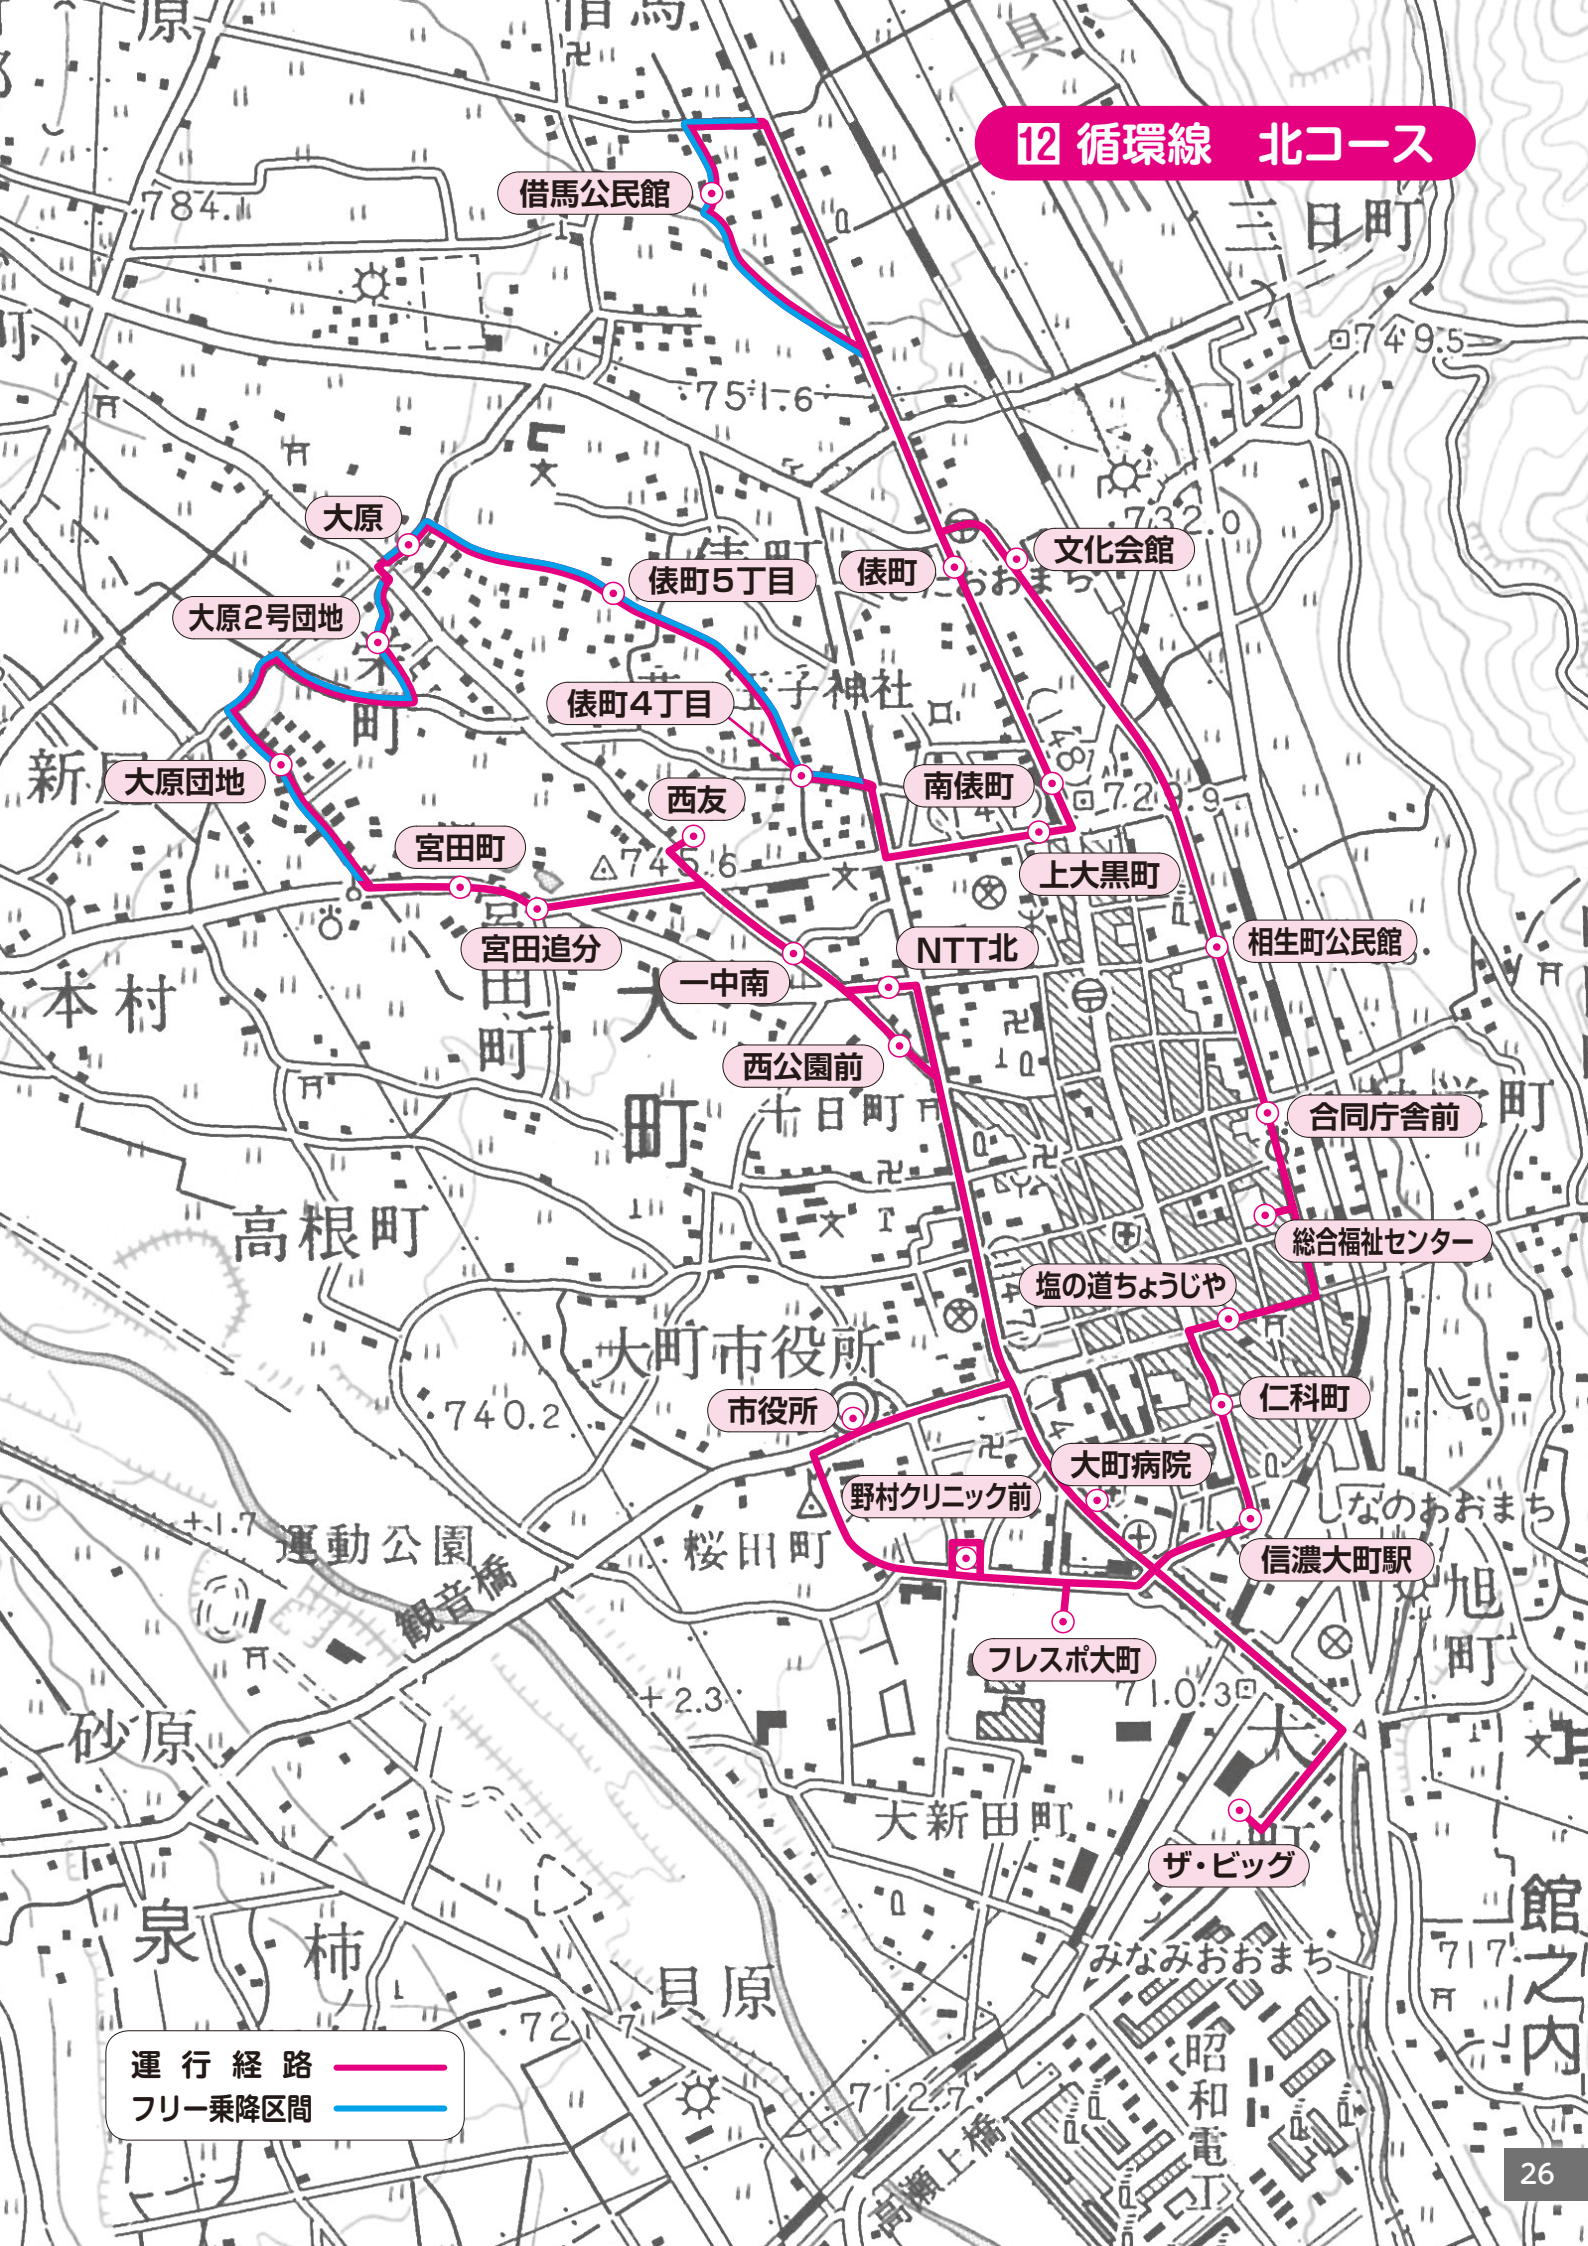

12 循環線 北コース

運行経路 —
 フリー乗降区間 —