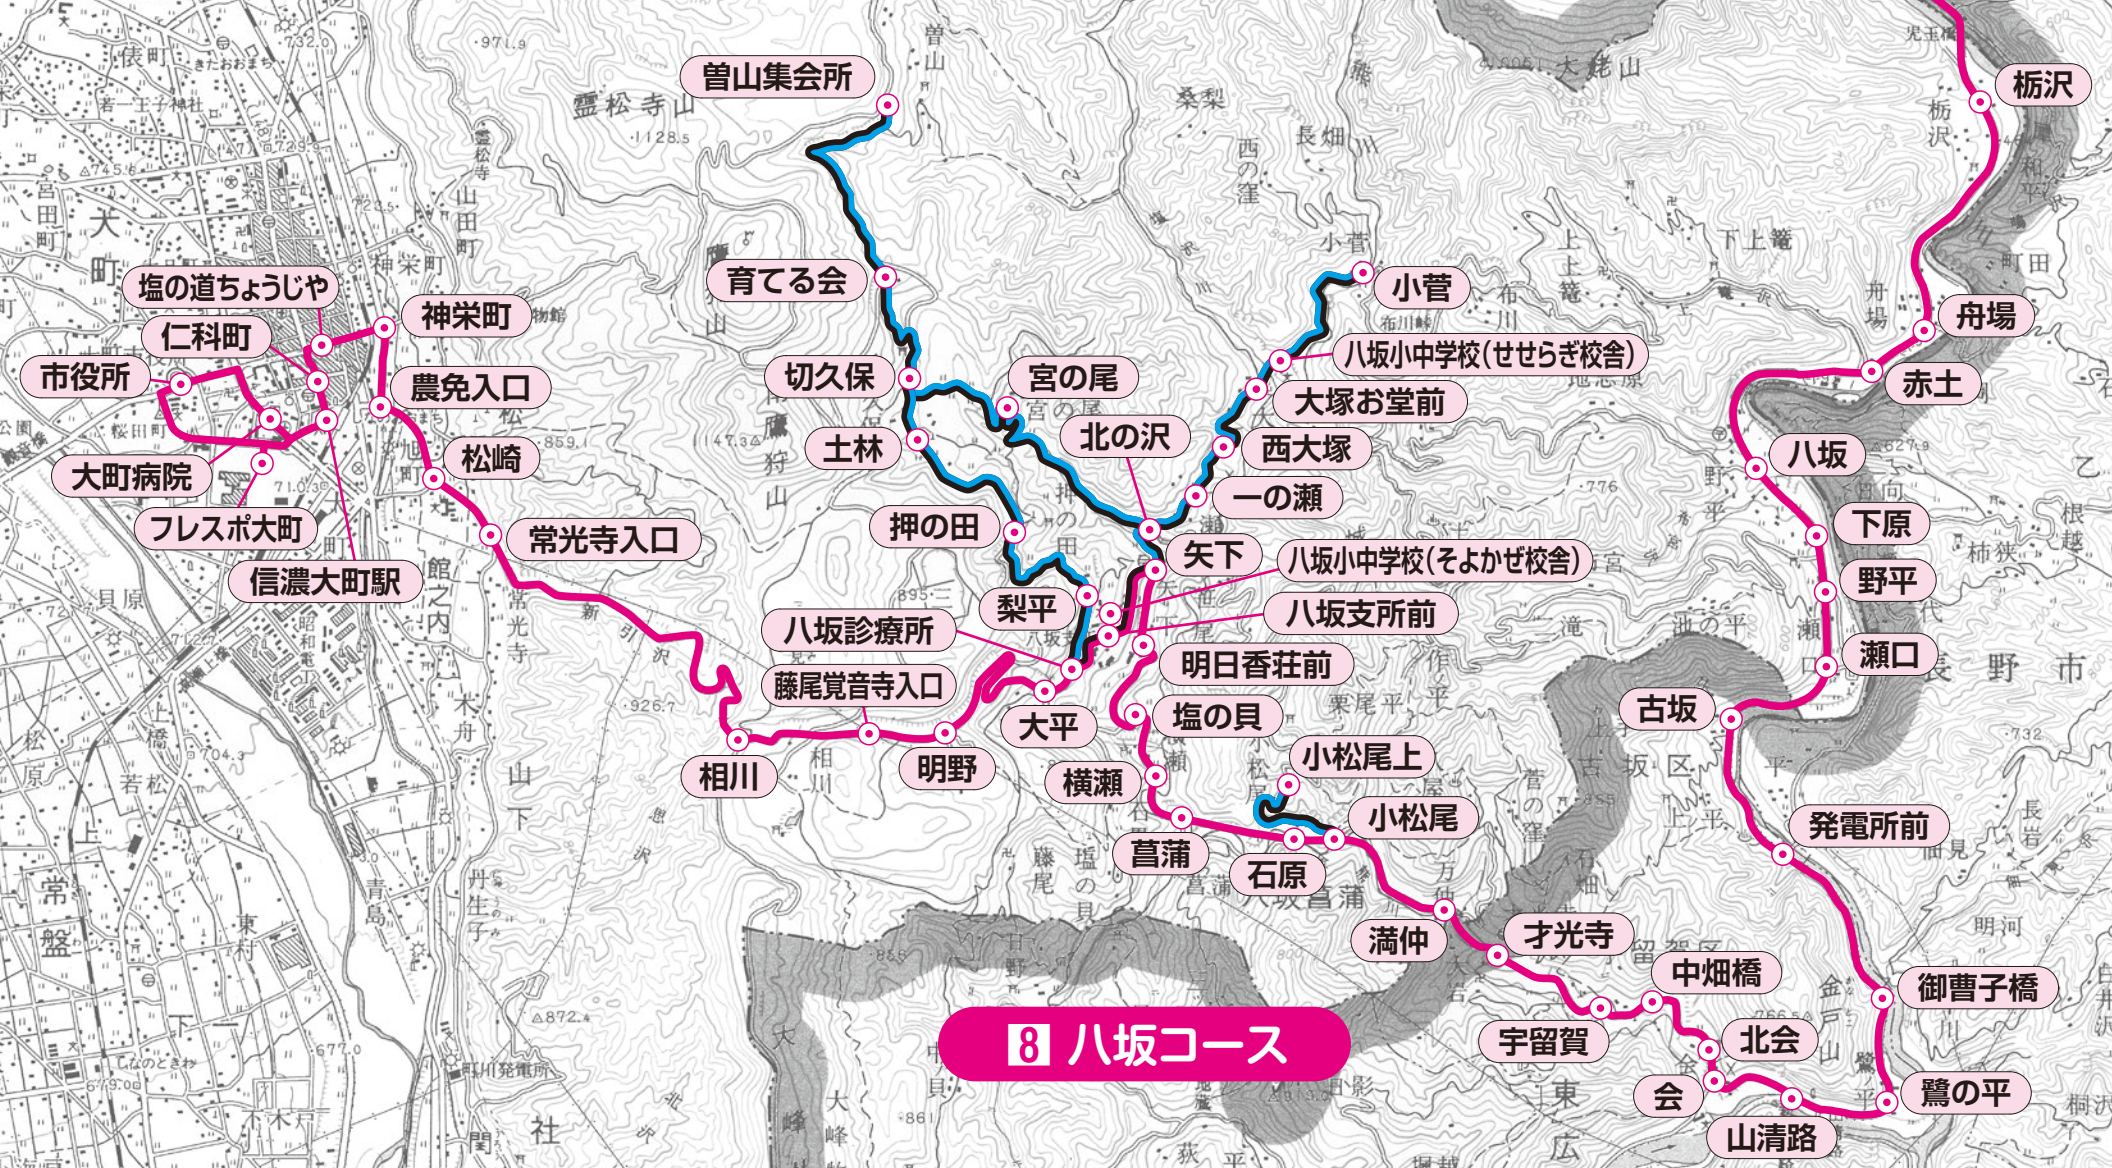

運行経路 八坂コース —
 八坂地域振興バス —
 フリー乗降区間 —

9 八坂地域振興バス

◎【八坂地域振興バス】の時刻表は次ページに掲載しています。

8 八坂コース