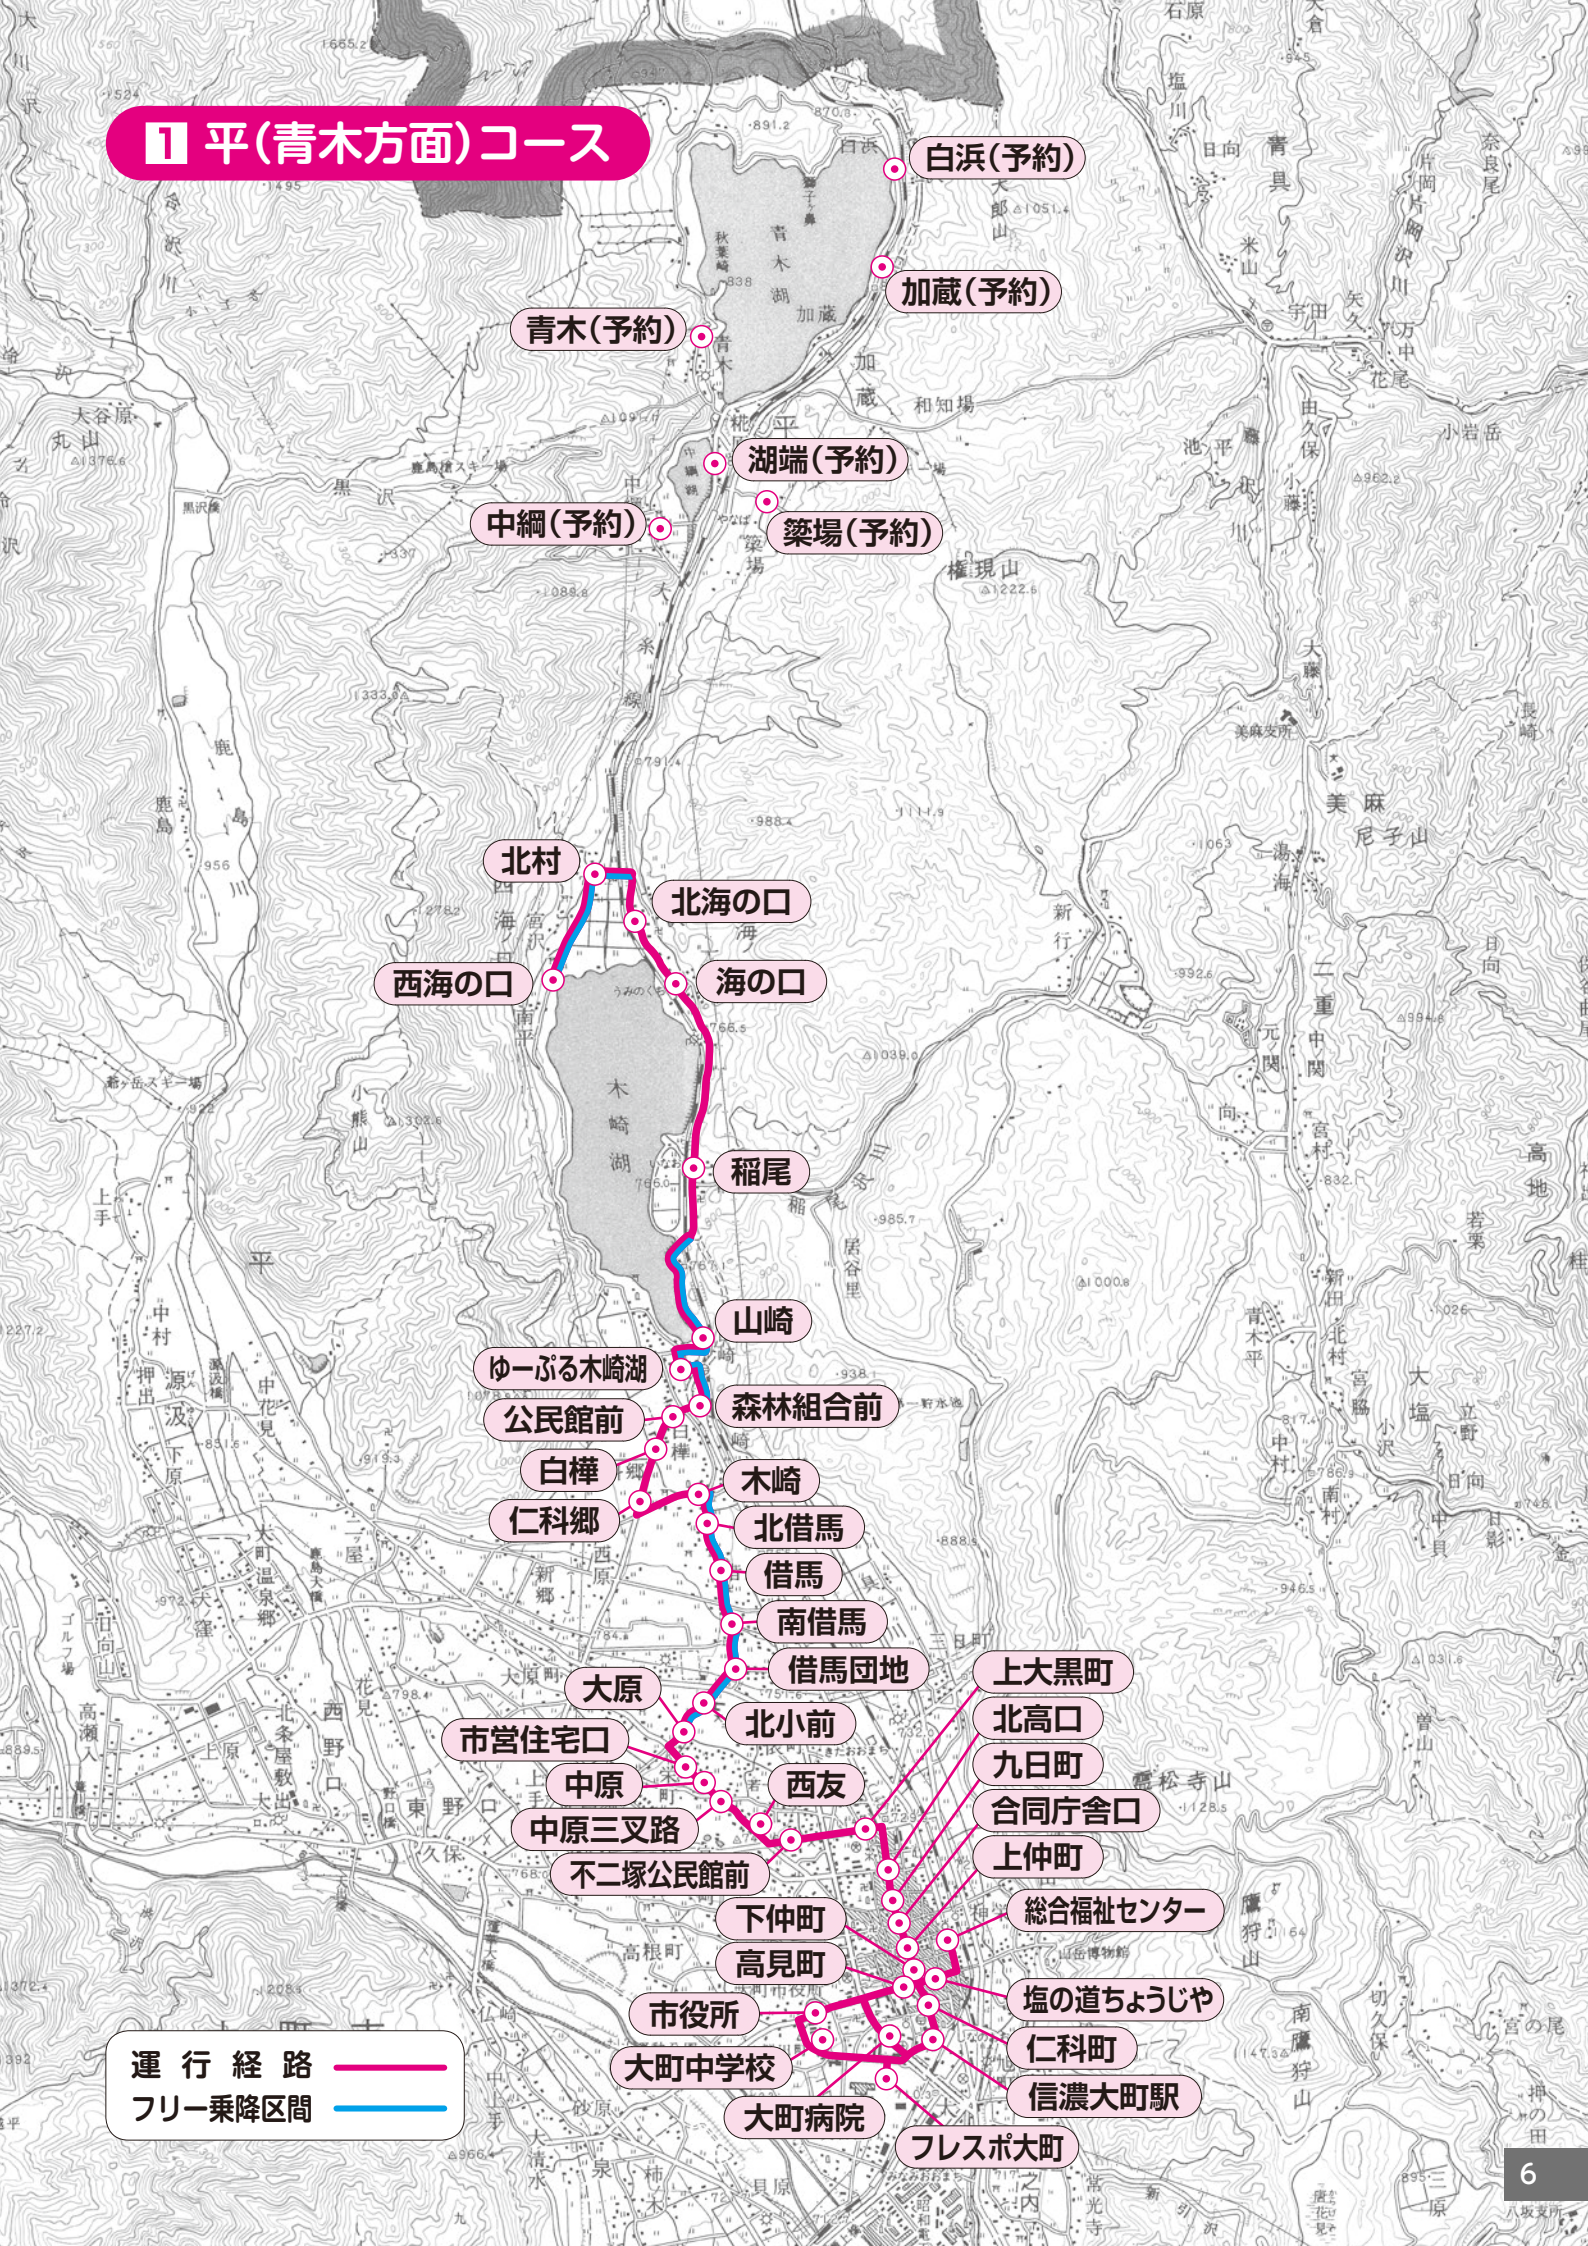

1 平(青木方面)コース

白浜(予約)

加蔵(予約)

青木(予約)

湖端(予約)

中綱(予約)

築場(予約)

北村

北海の口

西海の口

海の口

稲尾

山崎

ゆーぶる木崎湖

公民館前

森林組合前

白樺

木崎

仁科郷

北借馬

借馬

南借馬

大原

借馬団地

仁科町

大町中学校

信濃大町駅

大町病院

フレスポ大町

運行経路
フリー乗降区間