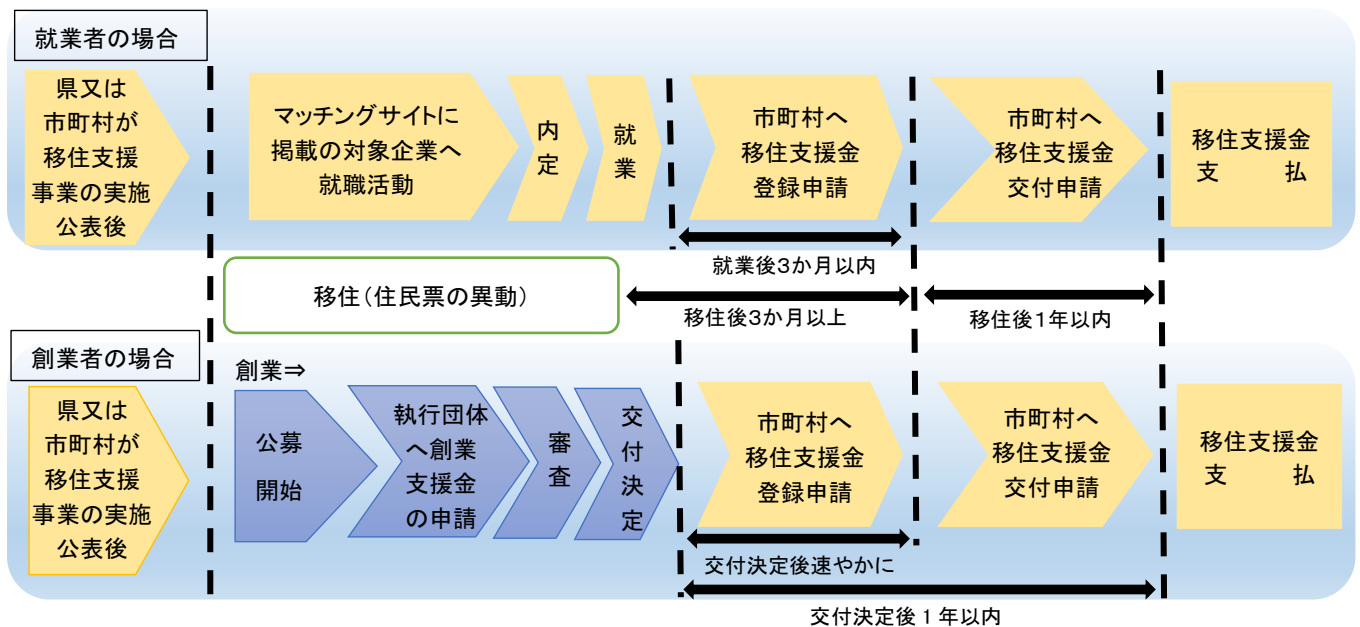

- ④【返還要件】長野県又は居住市町村から転出した場合や勤務先企業等を離職した場合等、移住支援金を返還いただくことがあります。

詳細は、県のホームページ「U I J ターン就業・創業移住支援事業のご案内」をご確認ください。

創業支援事業の概要

県内経済を担う次世代産業を創出するため、地域の課題をビジネスの手法で解決するソーシャル・イノベーションによる創業者を支援することを目的とした事業です。

対象事業は、県が定める分野（地域活性化・過疎地対策・買い物弱者支援・地域交通支援・子育て支援・環境エネルギー関連・社会福祉等）において、地域の課題解決に資する社会的事業であり、新たに創業する事業であることが要件となります。

創業支援金の対象

【対象者】次に掲げる要件のいずれにも該当することが要件です。

1. 1 長野県内において、社会的事業の創業を行うこと。
2. 2 県内に居住し、又は本事業の補助事業期間完了日までに居住を予定している者
3. 3 公募開始日以降補助事業完了までに、県内で個人事業の開業届又は株式会社等の設立を行い、その代表者となる者
4. 4 執行団体が設置する外部審査委員会において事業の採択を受けること。

移住支援金交付までの流れ（例）

<移住支援金に関するお問い合わせ先>

長野県産業労働部労働雇用課（長野県長野市大字南長野字幅下 692-2）

電話番号：026-235-7201 E-mail：koyotai@pref.nagano.lg.jp

※詳細は、市町村が公表する情報又は長野県のホームページをご確認ください。

（県のHP）<https://www.pref.nagano.lg.jp/rodokoyo/sangyo/rodo/koyo/>

<創業支援金に関するお問い合わせ先>

公益財団法人長野県中小企業振興センター経営支援部

（長野市若里 1-18-1 長野県工業技術総合センター3階）

電話番号：026-227-5028 E-mail：sougyou@icon-nagano.or.jp

※詳細は、長野県中小企業振興センターのホームページをご確認ください。

<http://www.icon-nagano.or.jp/>