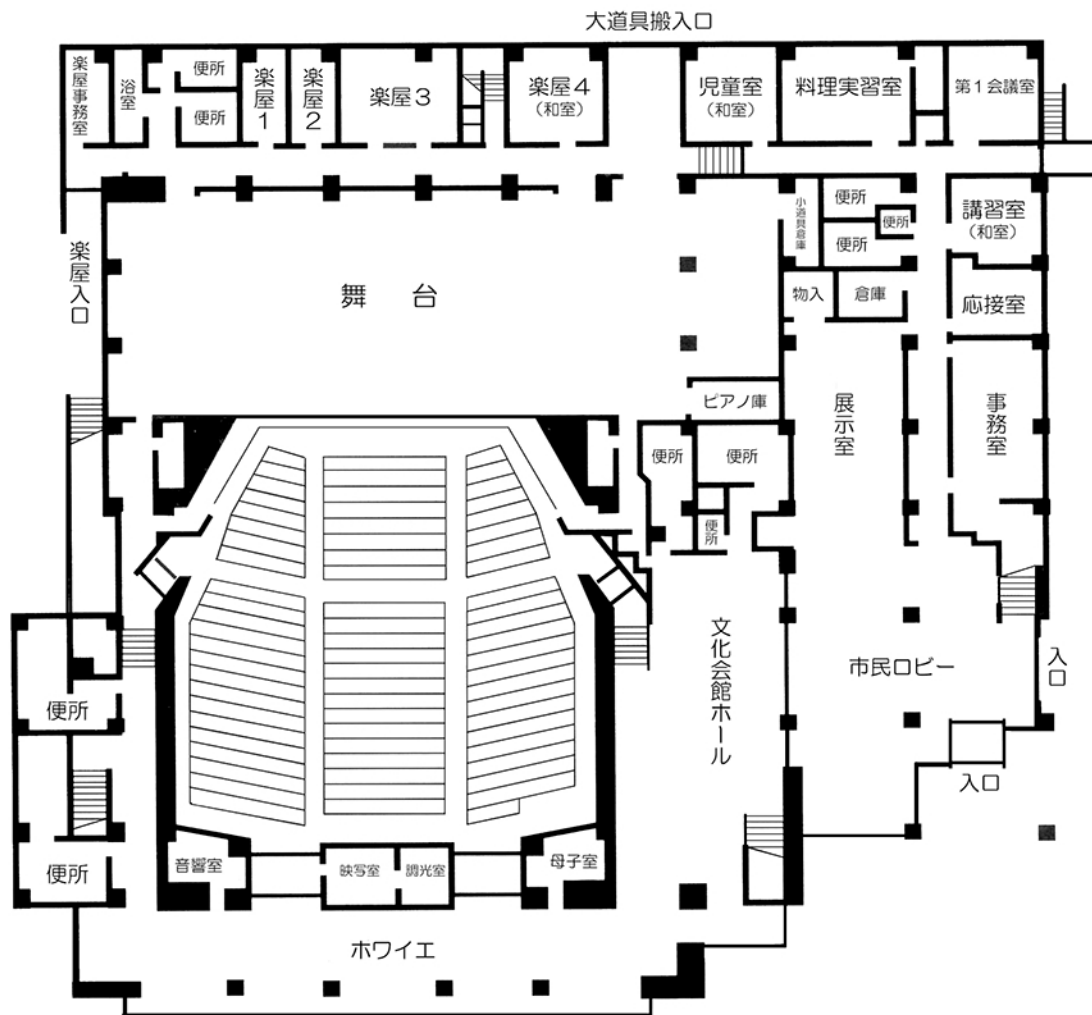

大町市文化会館／大町公民館 館内図

1F

2F