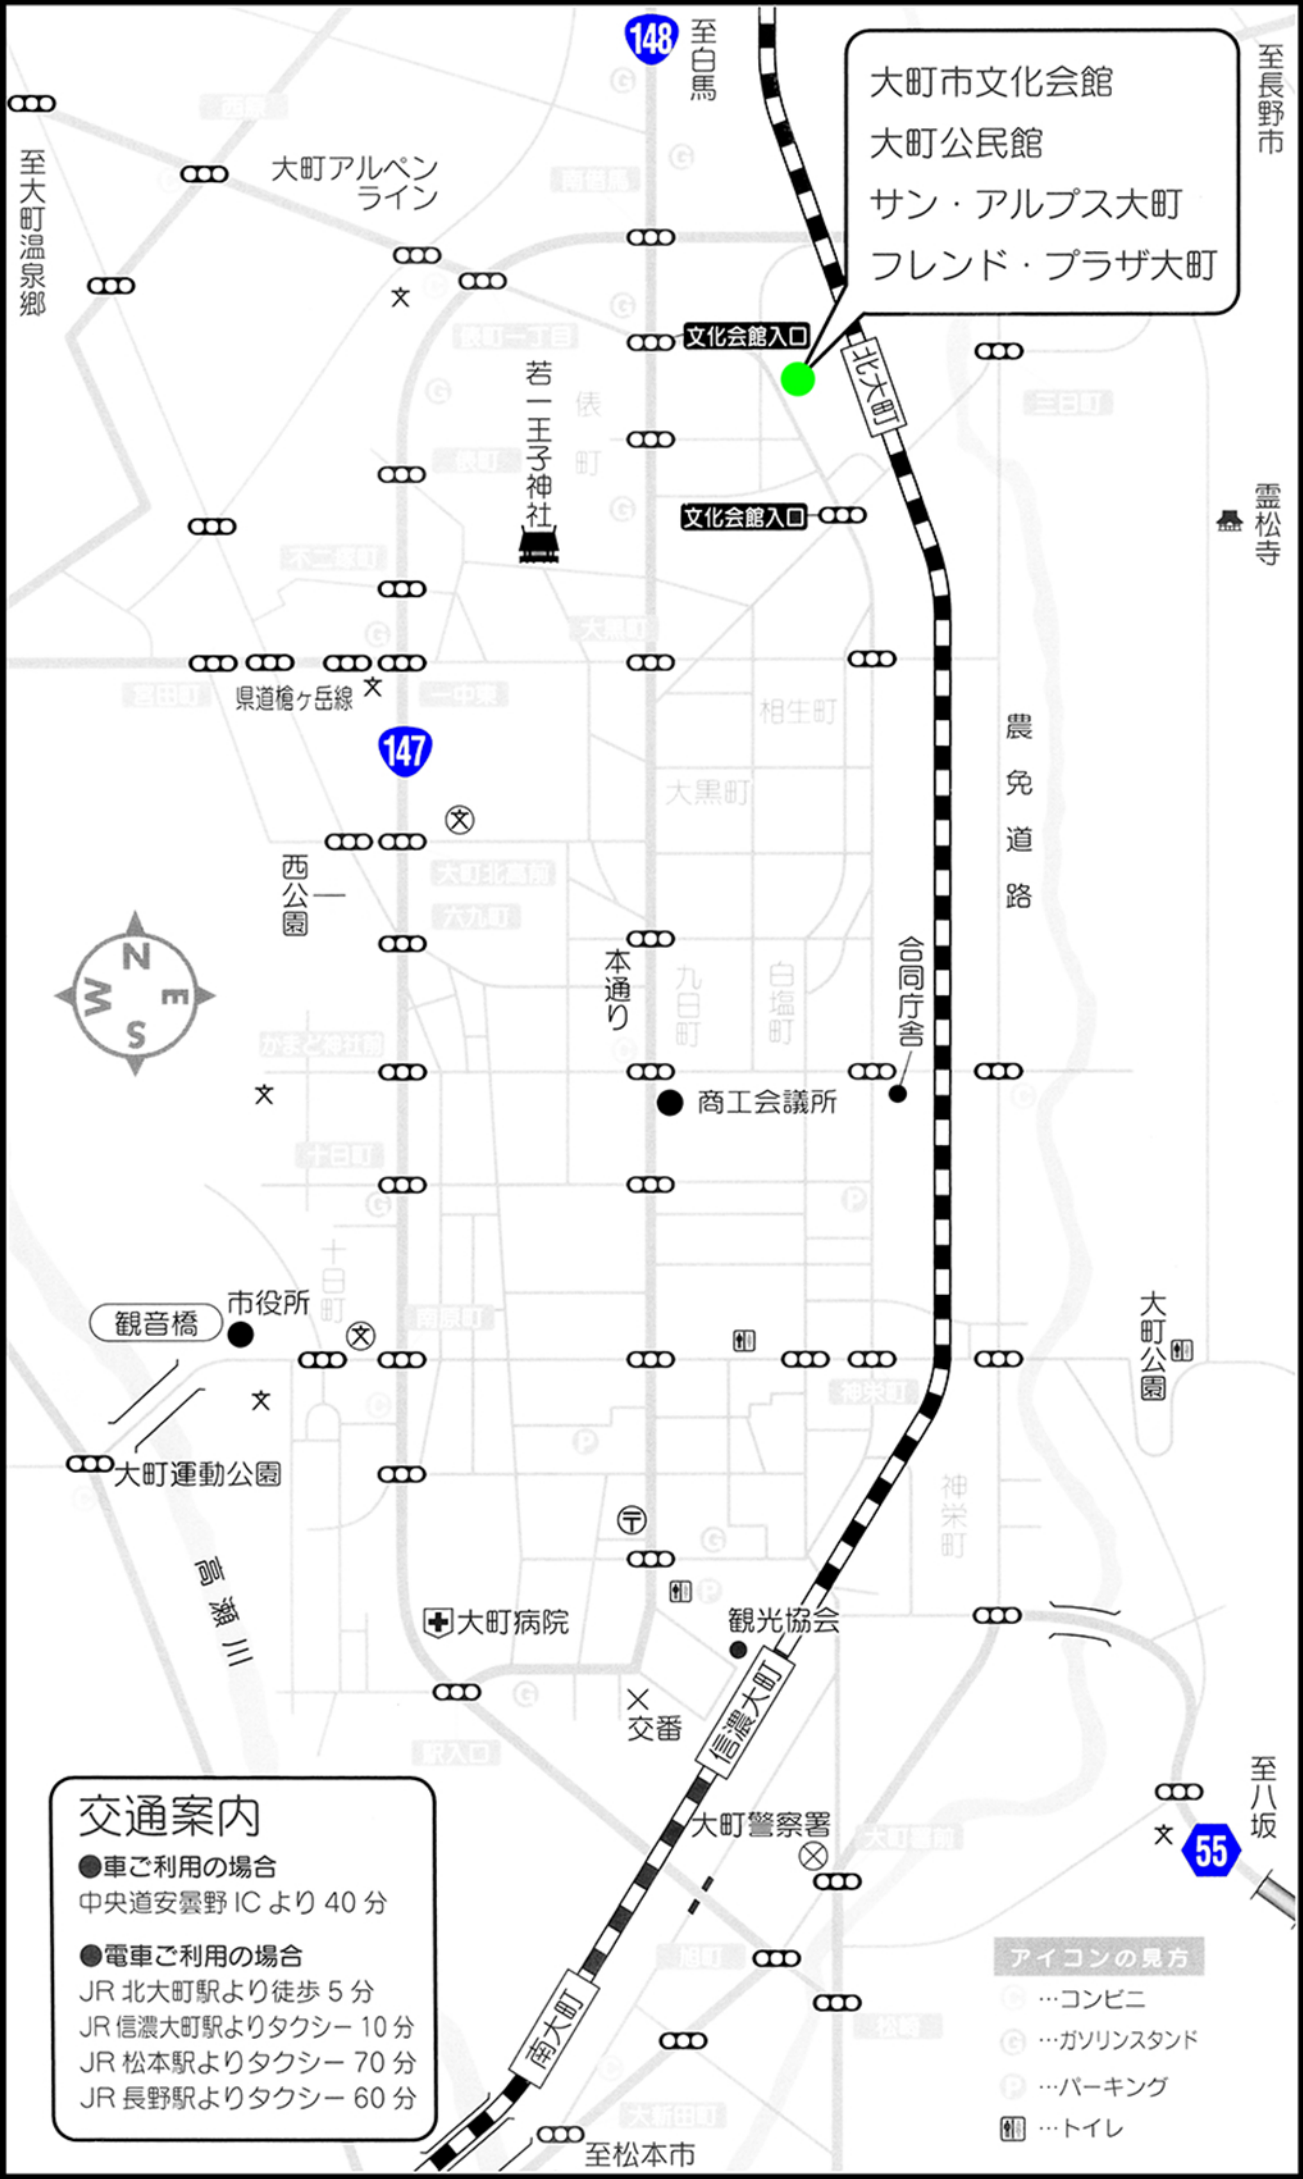

至長野市

霊松寺

至八坂

大町市文化会館
 大町公民館
 サン・アルプス大町
 フレンド・プラザ大町

交通案内

- 車ご利用の場合
中央道安曇野 IC より 40 分
- 電車ご利用の場合
JR 北大町駅より徒歩 5 分
JR 信濃大町駅よりタクシー 10 分
JR 松本駅よりタクシー 70 分
JR 長野駅よりタクシー 60 分

アイコンの見方

- ⓐ …コンビニ
- ⓑ …ガソリンスタンド
- ⓐ …パーキング
- ⓑ …トイレ