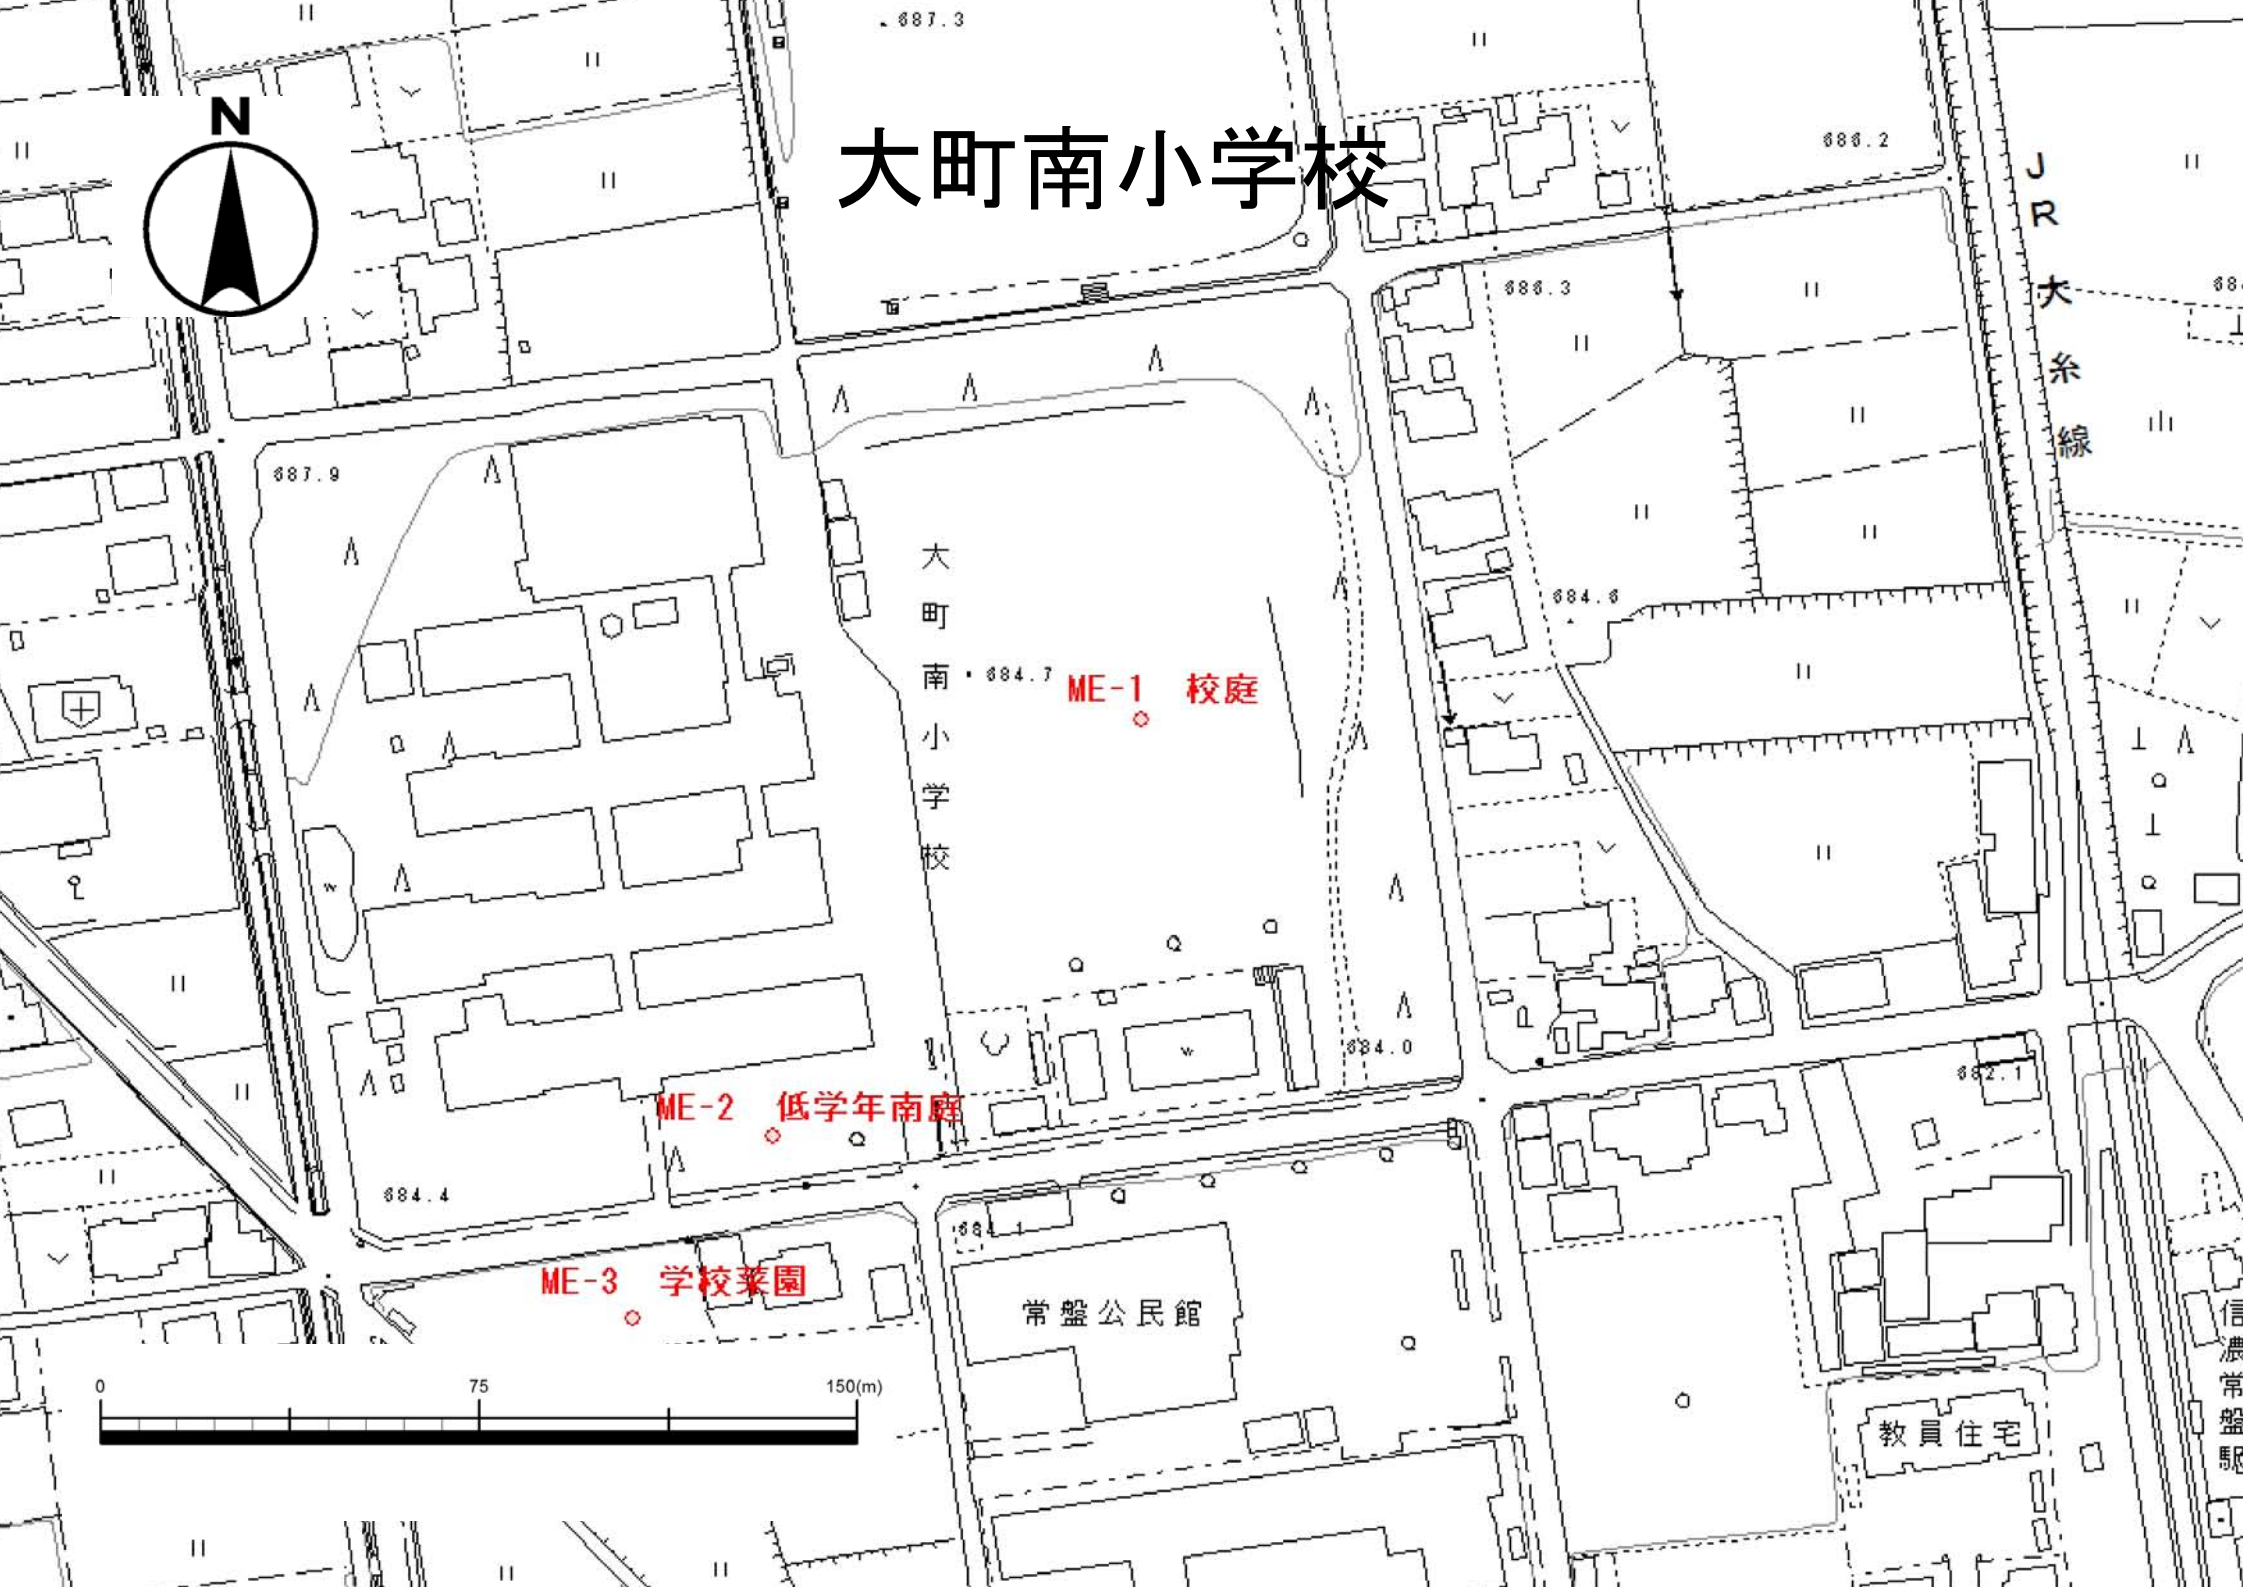

# 大町南小学校

大町南小学校

ME-1 校庭

ME-2 低学年南庭

ME-3 学校菜園

常盤公民館

教員住宅

JR 大糸線