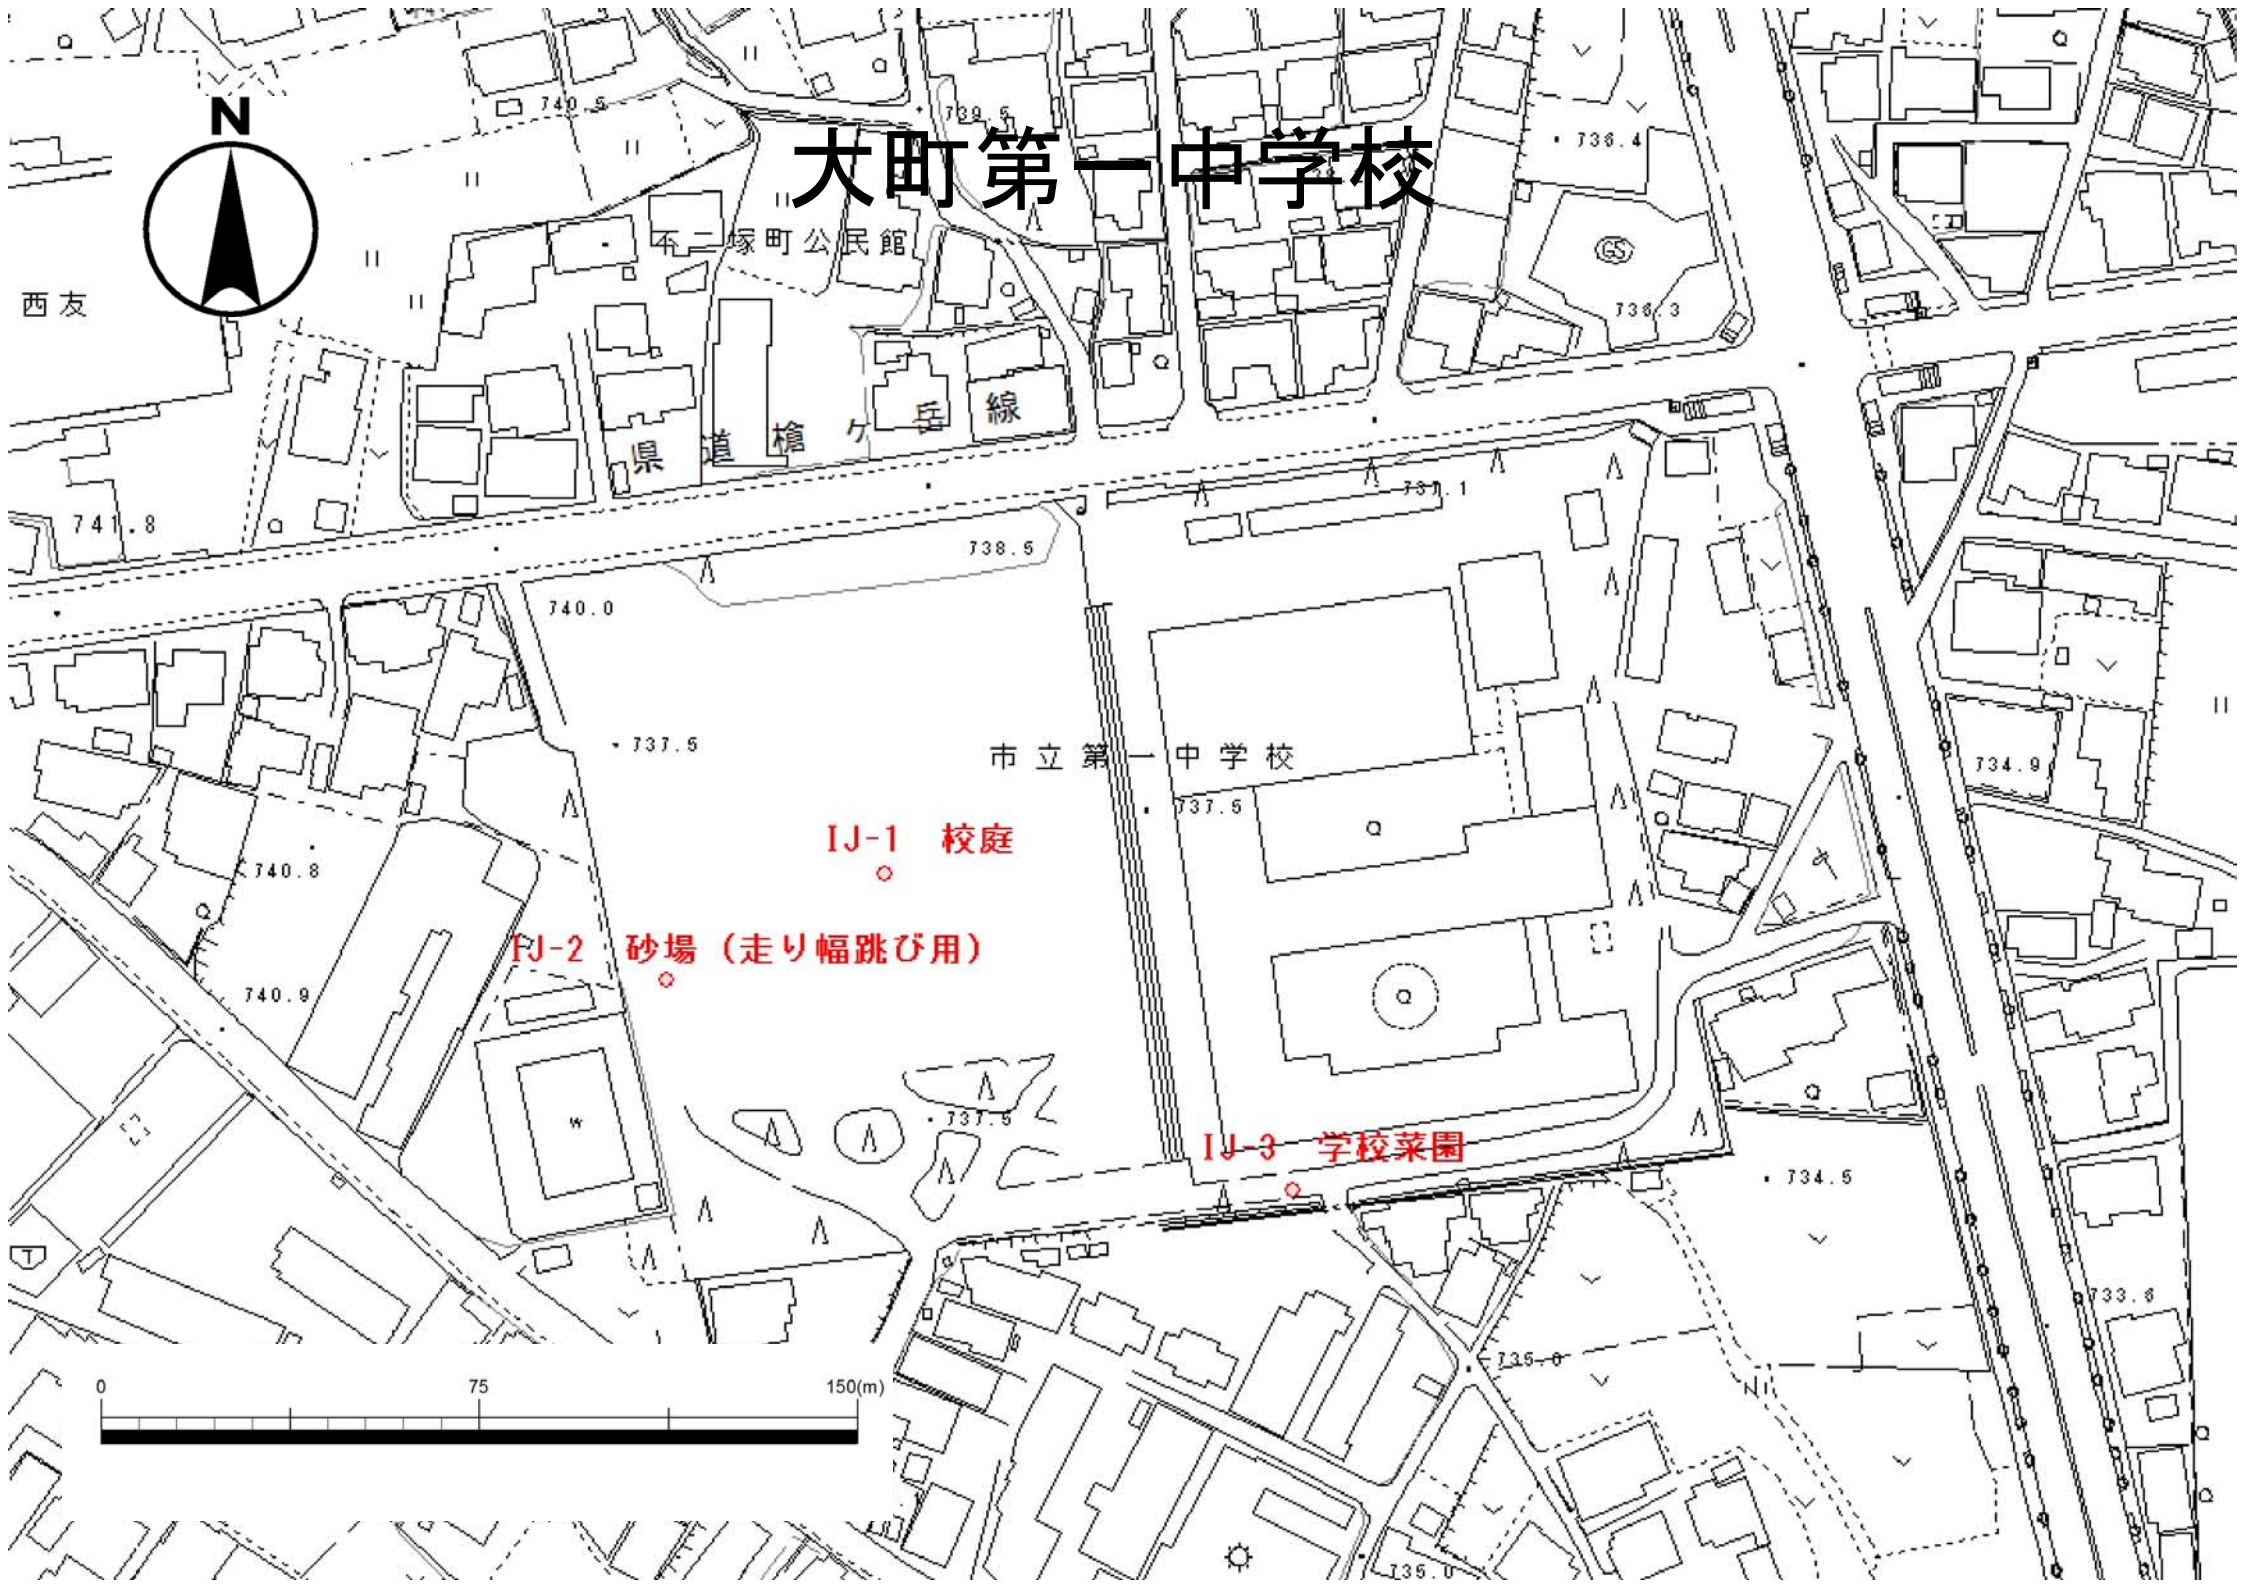

# 大町第一中学校

西友

不二塚町公民館

県道 檜ヶ岳線

市立第一中学校

IJ-1 校庭

IJ-2 砂場 (走り幅跳び用)

IJ-3 学校菜園