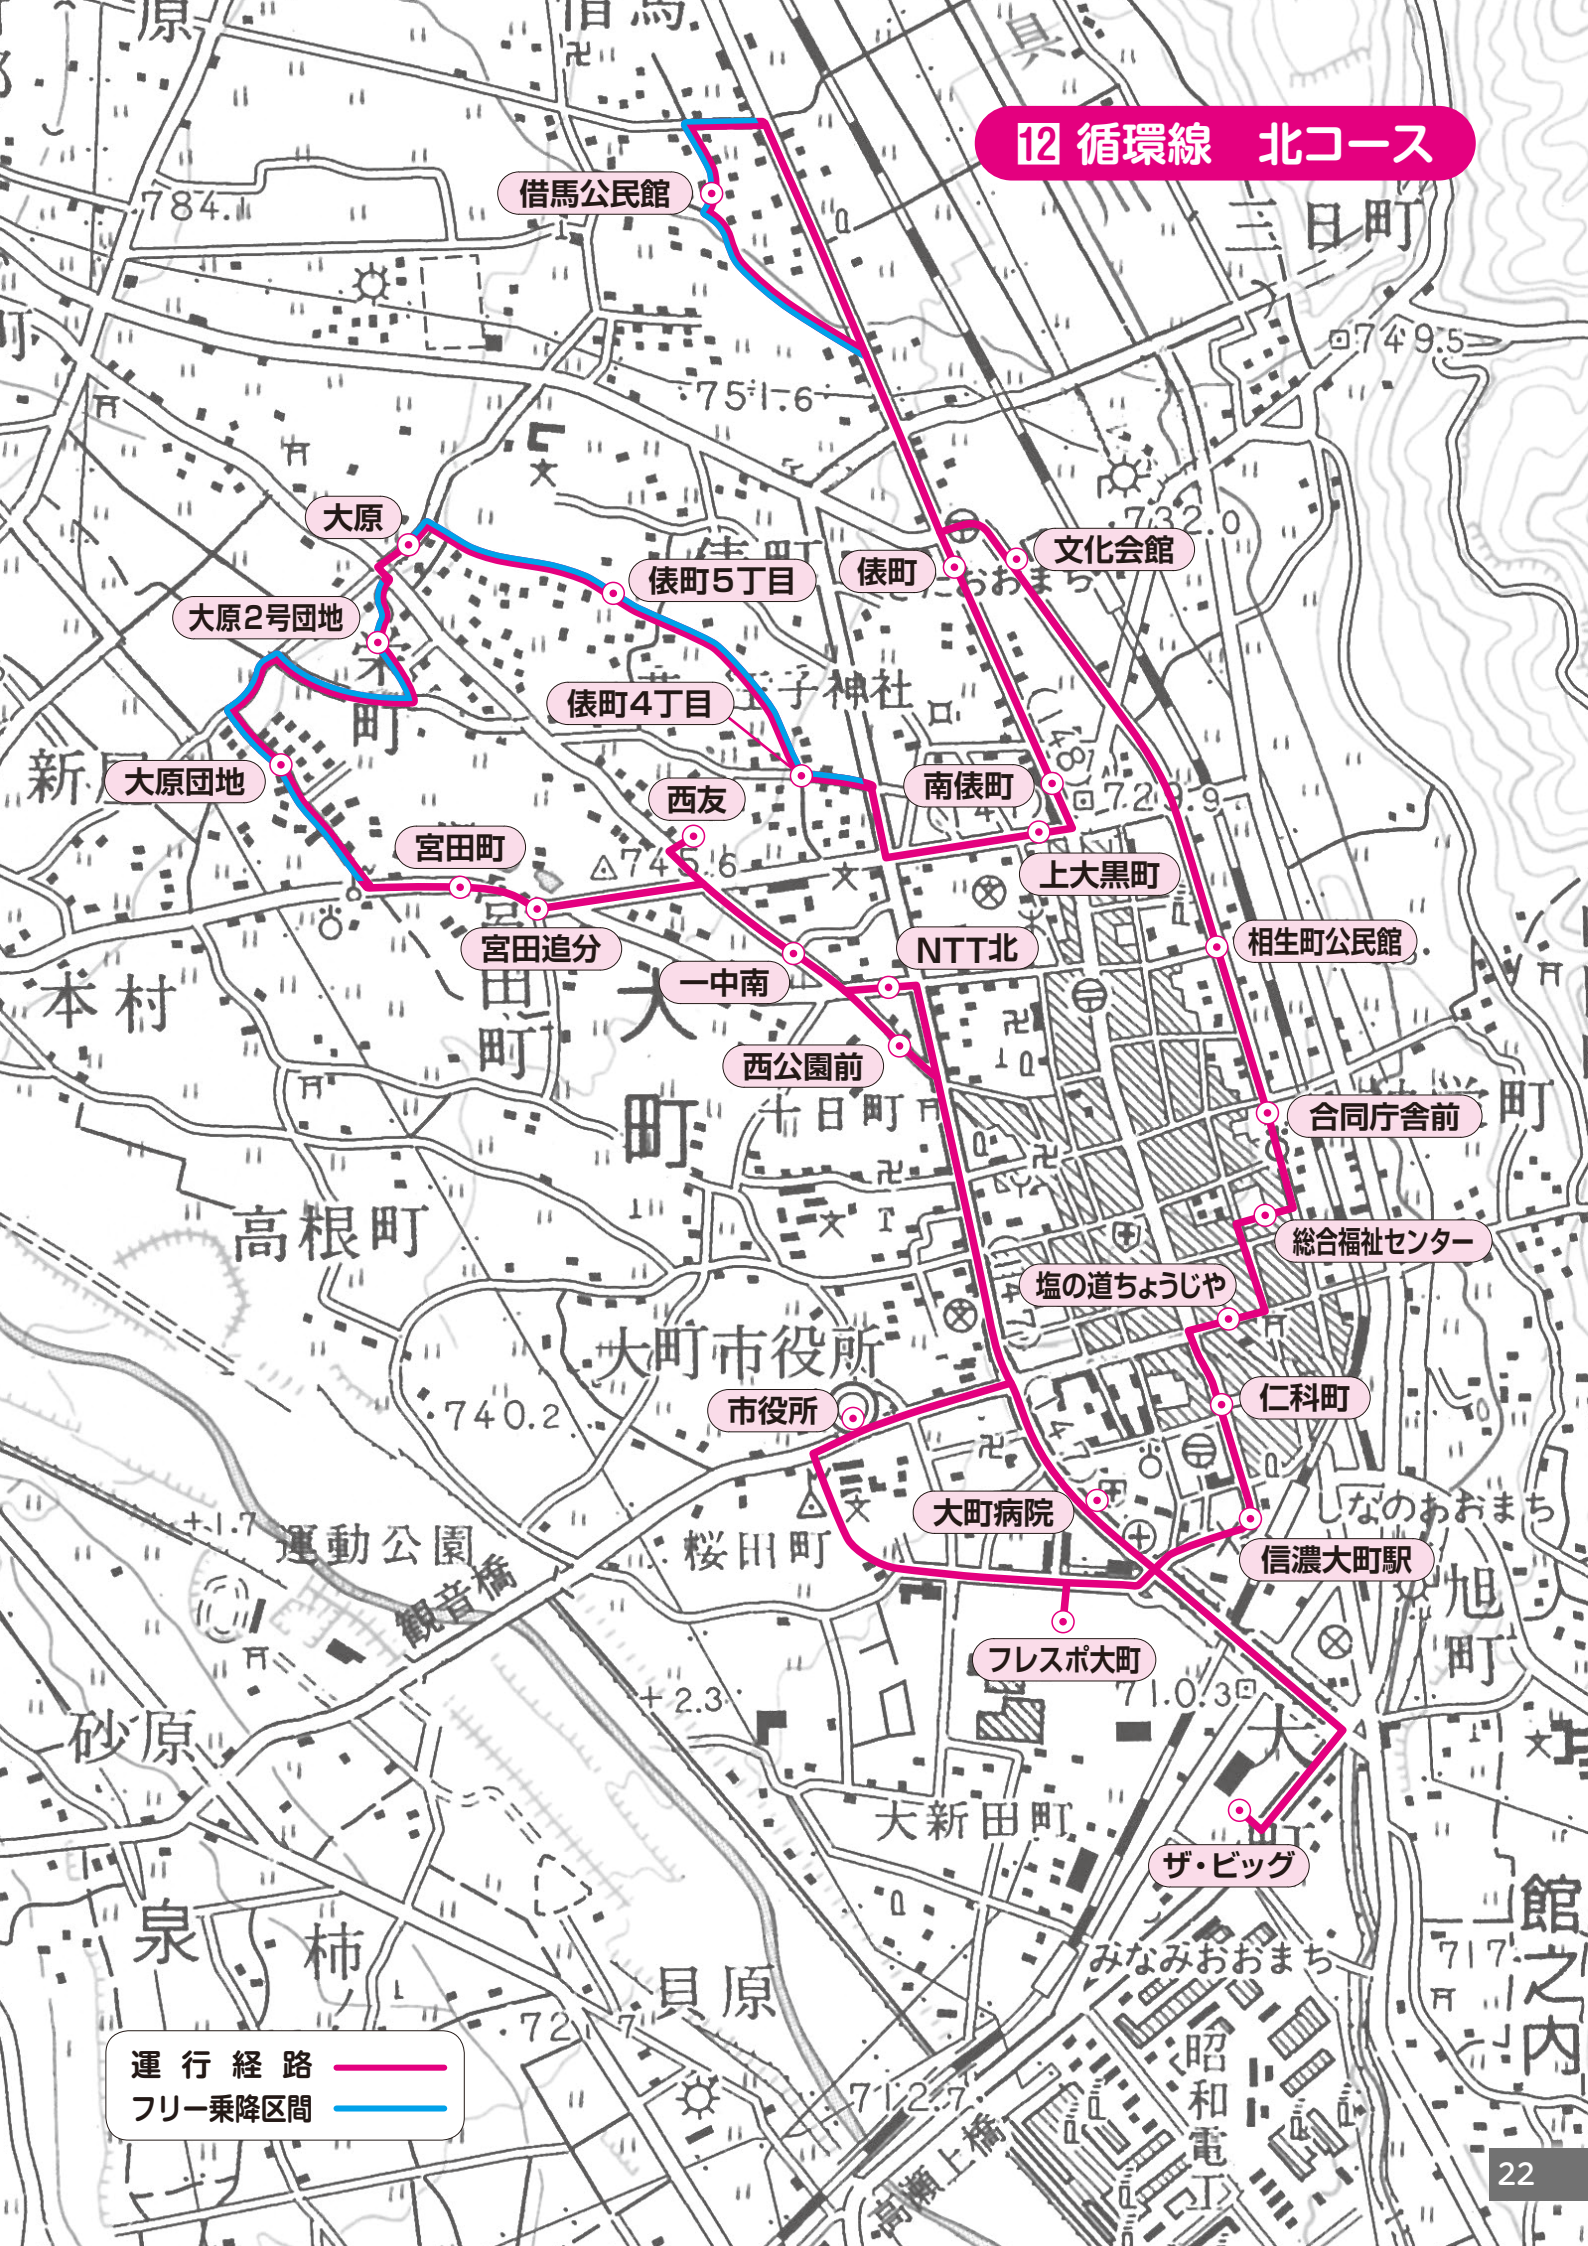

12 循環線 北コース

運行経路 —
 フリー乗降区間 —