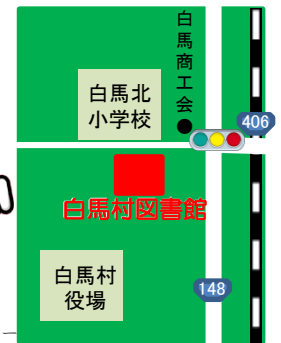

### ●休館日

毎週月曜日  
毎月最終金曜日  
祝日  
年末年始

白馬村キャラクター  
ヴィクトワール・シュヴァルブラン・村男III世