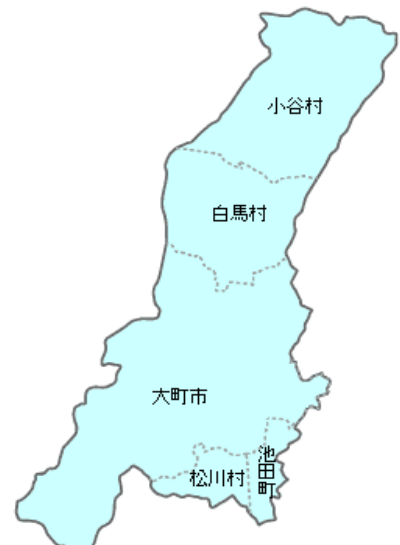

●休館日

毎週月曜日
年末年始

※休館日以外に蔵書点検等で休館する場合がありますので、事前にお問い合わせください。